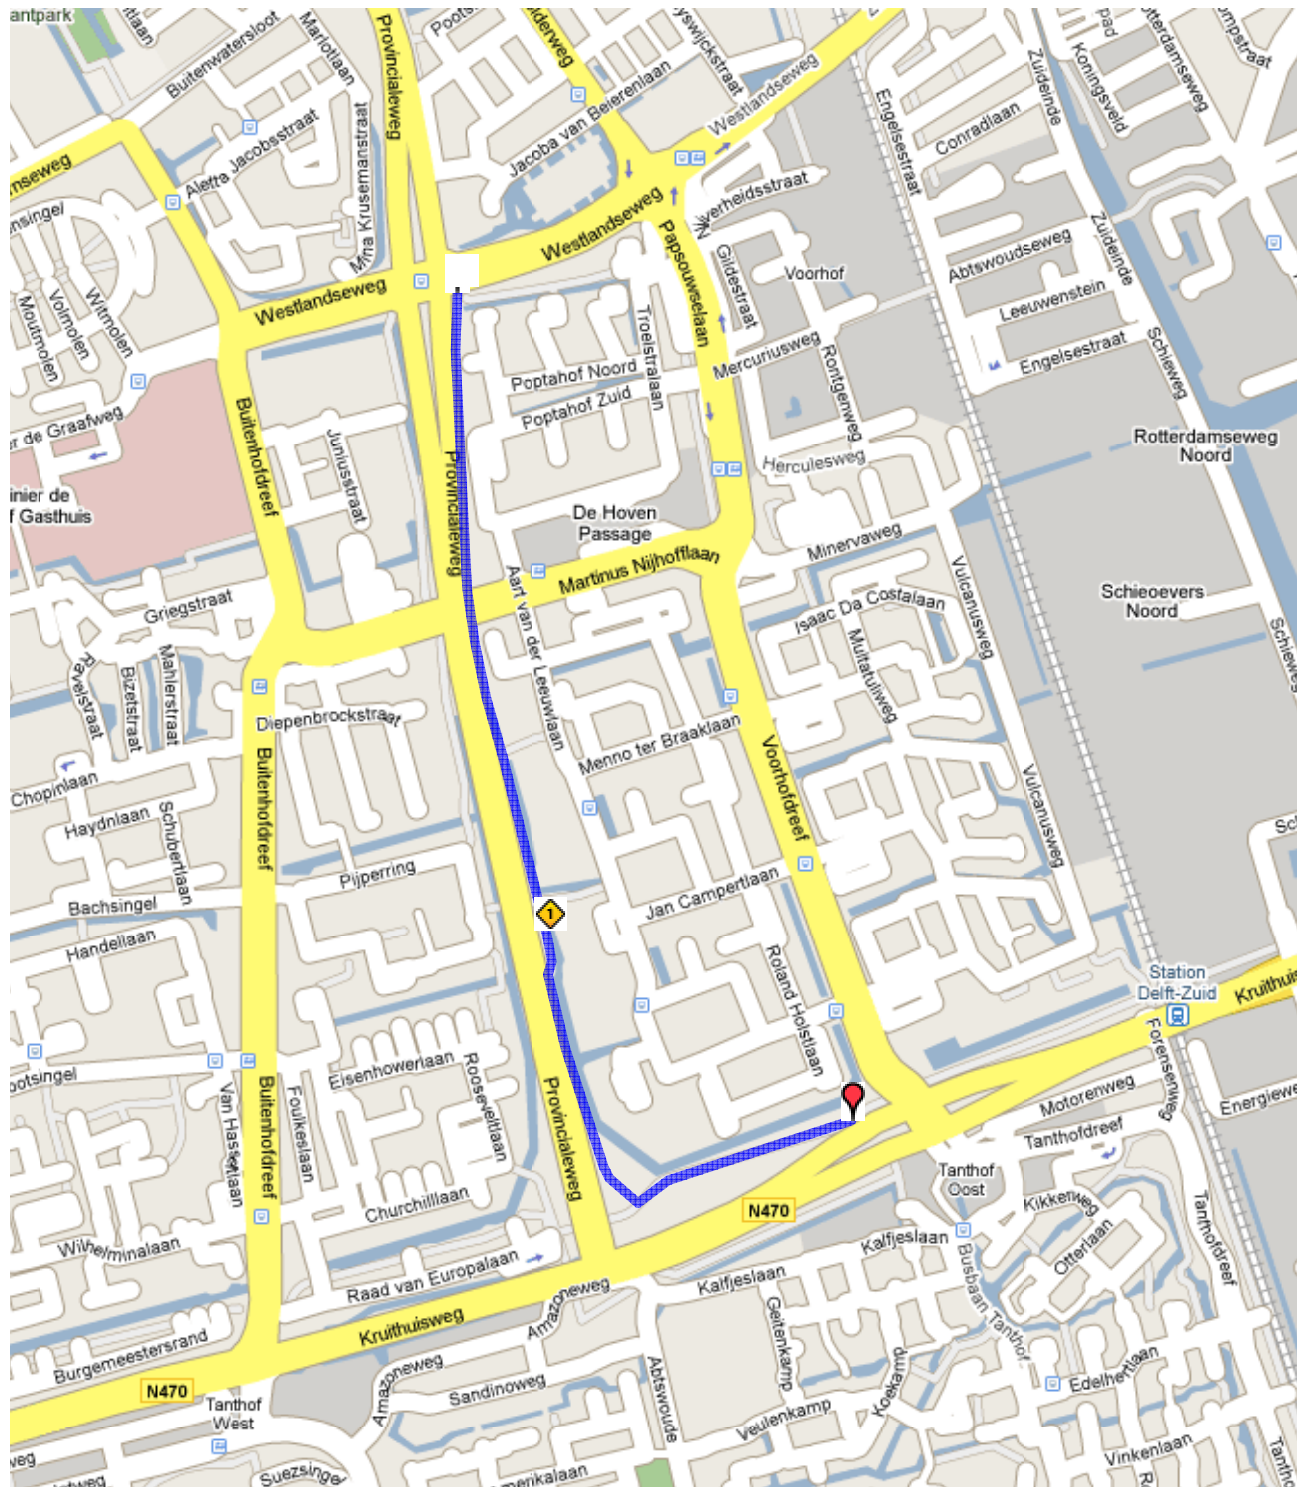

afstandmeten.nl

Titel: KOPLOPERS 1800m R10

Afstand: 1.800km