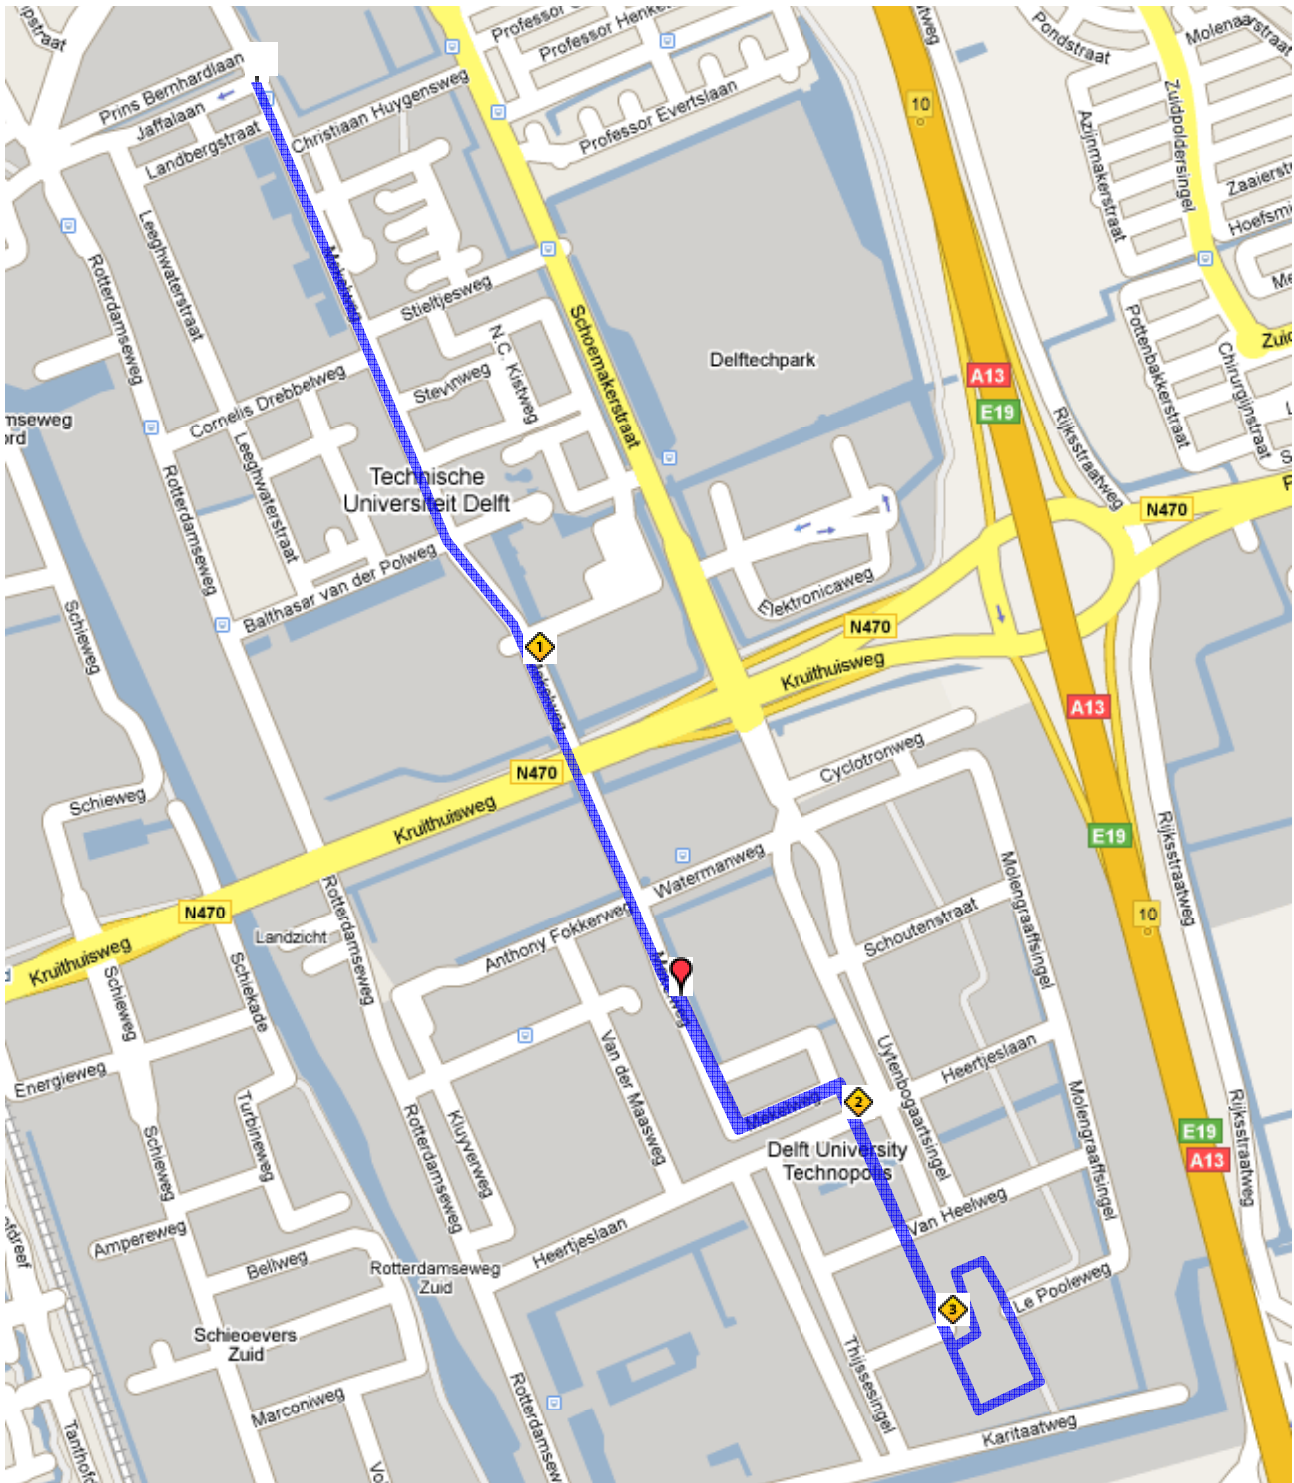

afstandmeten.nl

**Titel:** KOPLOPERS 3800m R08

**Afstand:** 3.800km