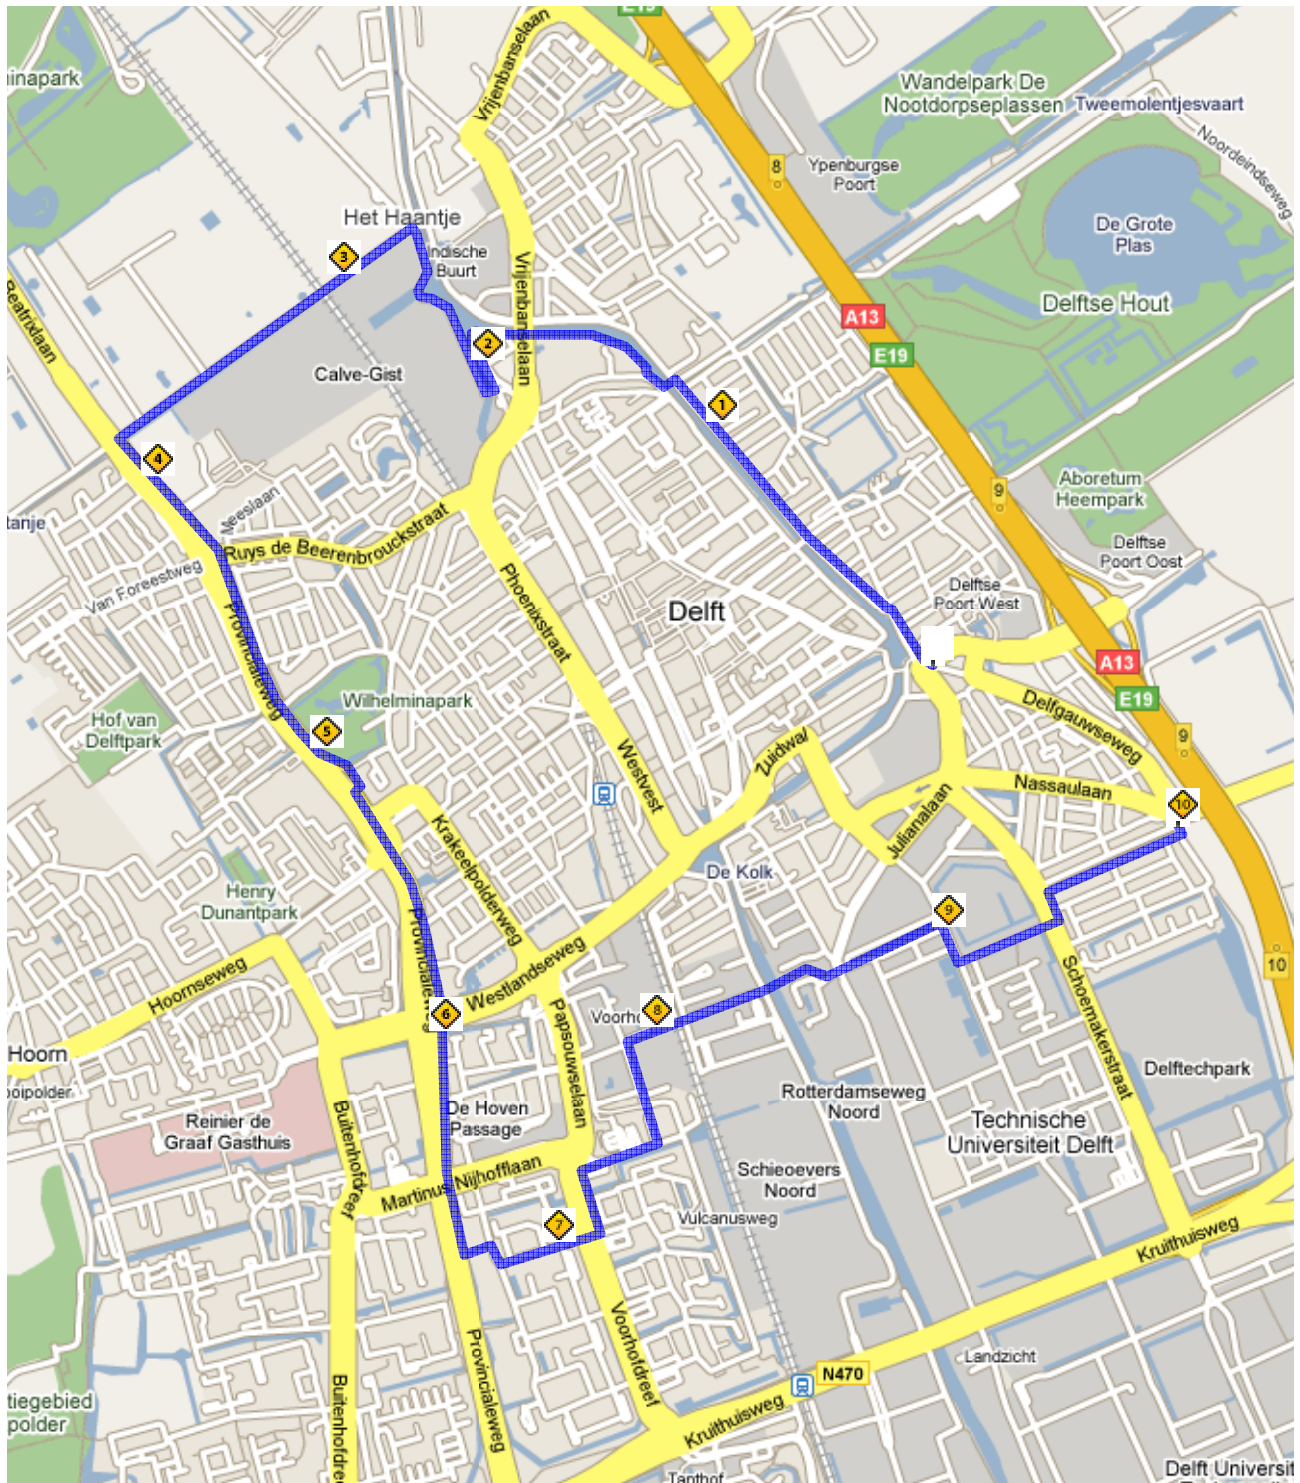

afstandmeten.nl

**Titel:** KOPLOPERS 10km DELFT

**Afstand:** 10.001km